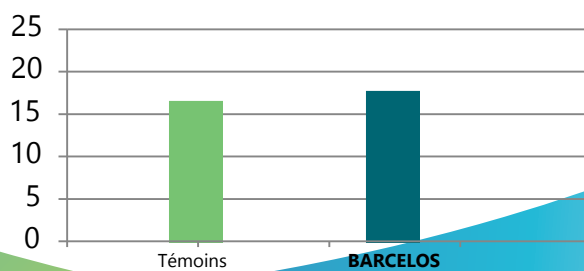

L'épi

- Port de l'épi : Semi Dressé
- Longueur du pédoncule : Moyen
- Forme de l'épi : Conique

Profil *variétal* :

Préconisations *de culture* :

TYPE DE SOL	Densité de semis conseillée : Nombre de graines/Ha
Utilisation grain	
Sol profond	100 000
Sol superficiel à faible réserve hydrique	90 000
Sol superficiel avec apport d'arrosage	100 000
Utilisation fourrage	
Sol profond	110 000
Sol superficiel à faible réserve hydrique	100 000
Sol superficiel avec apport d'arrosage	100 000

Les performances *en ensilage* :

Tonnes de M.S hectare*

*Résultats internes