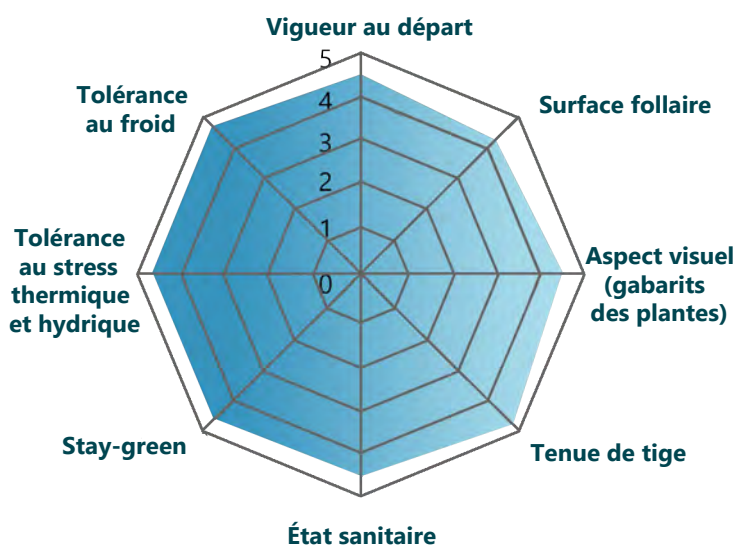

BARCELOS

MIXTE

Indice : **220** Grain

Indice : **220** Ensilage

Inscription 2009
Hybride 3 voies
Grain Corné

Points forts :

Bonne résistance à la verse
Plante puissante et saine
Très bonne vigueur de départ

Somme de températures base 6° :

Du semis à récolte 32% de MS : 1410°

Du semis à récolte 32% de H2O : 1660°

Caractéristiques :

La plante :

- Hauteur de plante : Haute
- Hauteur insertion épi : Moyenne à Haute
- Port de feuille : Semi Dressé

L'épi

- Port de l'épi : Semi Dressé
- Longueur du pédoncule : Moyen
- Forme de l'épi : Conique

Profil *variétal* :

Préconisations *de culture* :

TYPE DE SOL	Densité de semis conseillée : Nombre de graines/Ha
Utilisation grain	
Sol profond	100 000
Sol superficiel à faible réserve hydrique	90 000
Sol superficiel avec apport d'arrosage	100 000
Utilisation fourrage	
Sol profond	110 000
Sol superficiel à faible réserve hydrique	100 000
Sol superficiel avec apport d'arrosage	100 000