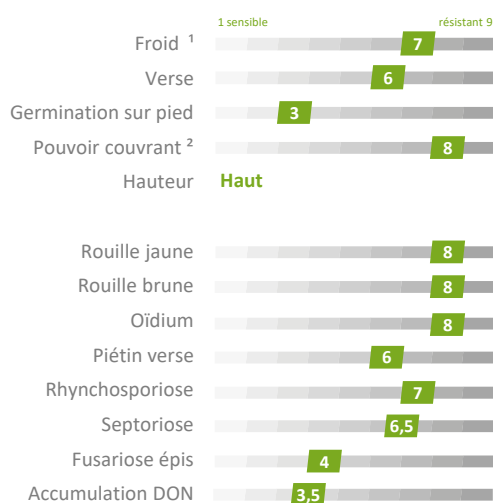

Accidents de végétation et maladies