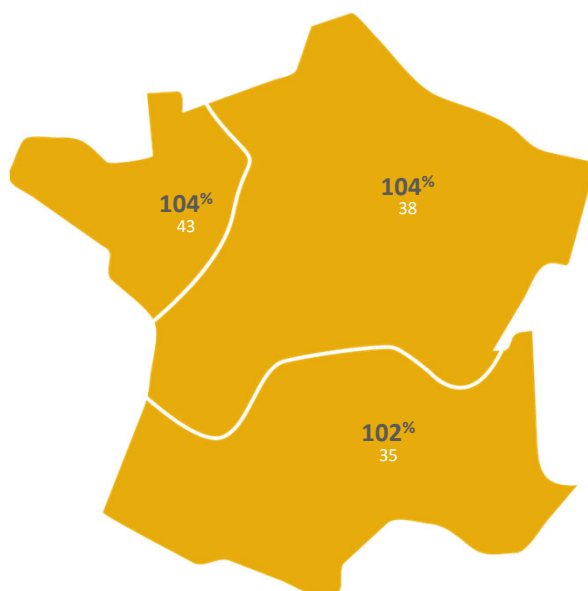

Rendements récoltes 2018 à 2020

Potentiel de rendement de Brehat en % de la Moyenne Générale pluriannuelle des essais

Exemple : Ouest

104% : rendement en % de la MG
43 : nombre d'essais

Vos avantages

dans la plupart des situations :

- / optimiser votre récolte (rendement, régularité)
- / raisonner votre programme fongicide contre les maladies du feuillage
- / augmenter votre volume paille
- / disposer d'une souplesse en date de semis
- / très bon pouvoir couvrant

Sources : ARVALIS-Institut du végétal 2021 - CTPS, ¹ critère à confirmer, ² Florimond Desprez

Dossier technique complet sur : www.florimond-desprez.fr

Les renseignements fournis dans ce document ne sont donnés qu'à titre indicatif et peuvent varier en fonction des conditions climatiques et écologiques ainsi que des techniques culturales. La résistance aux maladies concerne les maladies ou souches actuellement connues et étudiées en France.
S.A.S. Maison Florimond Desprez – RCS 458 500 170 – Mars 2021 – Crédit Photos : Florimond Desprez

**FLORIMOND
DESPREZ**